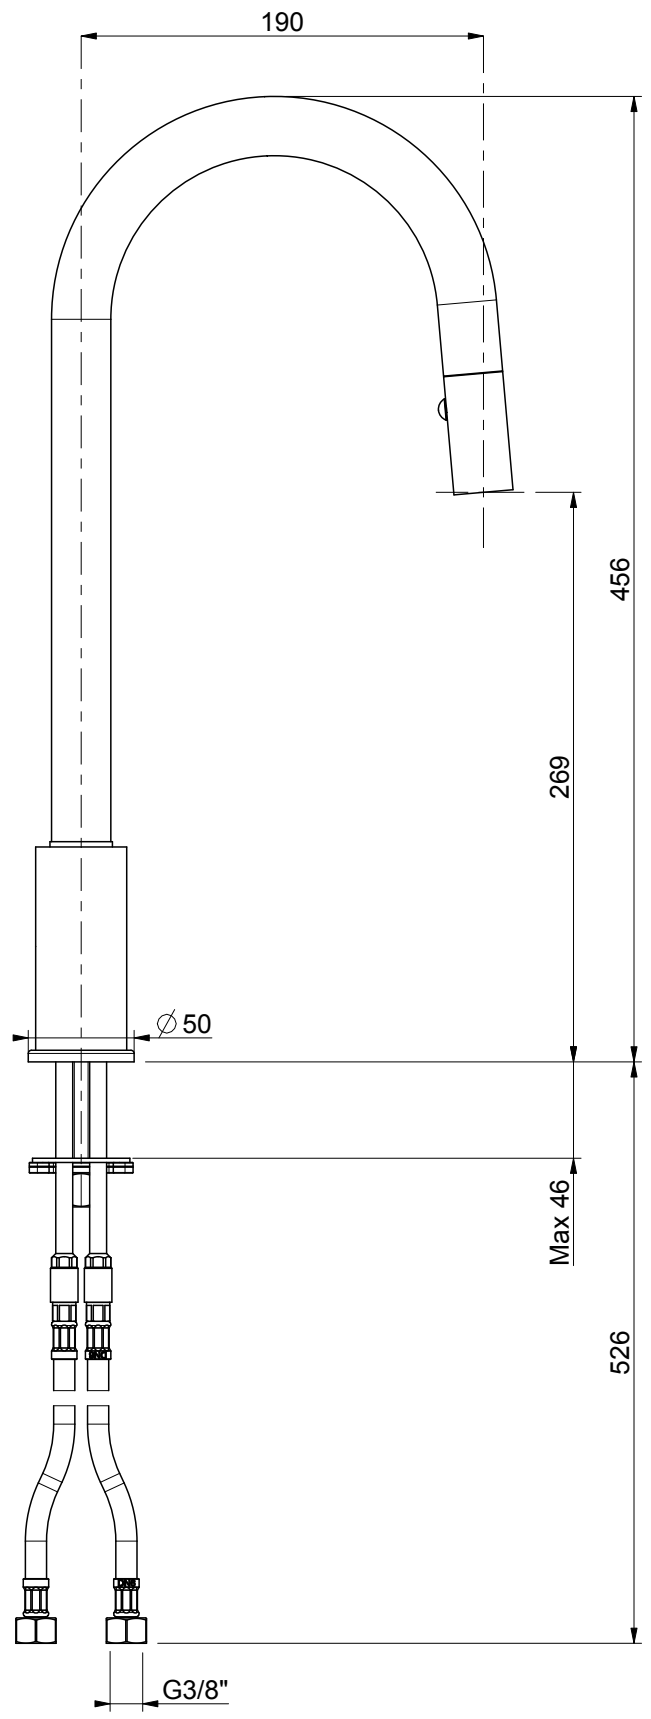

MD251

Disegnatore: Mirko Rogora	Data: 24-Jul-15	R. 1.0	Stato: Produzione	Peso: 833.2	P. 1
---------------------------	-----------------	--------	-------------------	-------------	------